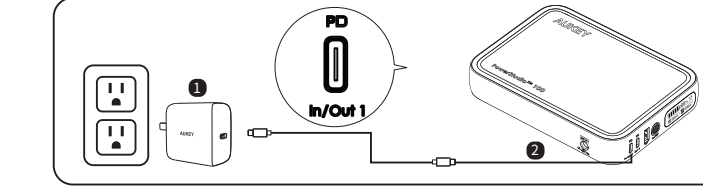

製品図

液晶画面の表示について

	バッテリー残量		AC出力周波数
	高温警告		低温警告
	入力電力		出力電力
	DC入力オン		USB-C入力オン
	AC出力オン		USB出力オン
	LEDライト		

- 02 -

本製品から接続機器に給電する方法

- USB出力**
- 電源ボタンを1回押して、電源オンにします。
 - 機器をUSB出力ポートに接続します。

- AC出力 (3ピンタイプの AC プラグにも対応しています)**
- 電源ボタンを1回押して、電源オンにします。
 - AC On/OFFボタンを2秒間押しして、AC出力をオンにします。
 - 機器をAC出力ポートに接続します。

使用を終了する場合
入力/出力の動作がない場合、1分後に本体の電源が自動的にオフになります。または、電源ボタンを2秒間長押しして電源をオフにします。

- 03 -

本製品を充電する方法

- 本製品を充電する方法**
- 付属のACアダプターをコンセントに差し込みます。
 - 反対側をDC入力ポートに接続します。

- ソーラーパネル (別売品) による充電**
(AUKEY製のソーラーパネル(別売品)以外での動作の保証はいたしません。)
- 直射日光の当たるところにソーラーパネルを設置します。
 - 反対側をDC入力ポートに接続します。

- USB-Cポートによる高速充電**
- USB-C充電器(別売品)をコンセントに差し込みます。
 - ケーブルをUSB-C入力ポートに接続します。
- 04 -

Live Life Off The Grid

AUKEY

AUKEY Technology Co., Ltd.
jp.aukey.com | japansupport@aukey.com
Room 102, Building P09, South China City Electronics
Trading Center, Longgang District, Shenzhen, Guangdong, 518111, CN