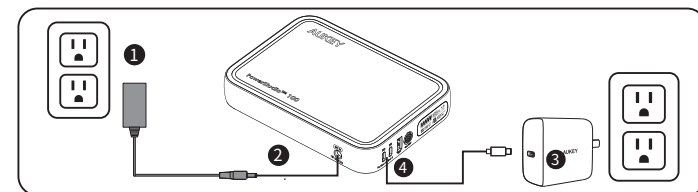

製品図

液晶画面の表示について

	バッテリー残量		AC出力周波数
	高温警告		低温警告
	入力電力		出力電力
	DC入力オン		USB-C入力オン
	AC出力オン		USB出力オン
	LEDライト		

- 02 -

本製品から接続機器に給電する方法

- USB出力**
- 電源ボタンを1回押して、電源オンにします。
 - 機器をUSB出力ポートに接続します。

- AC出力 (3ピンタイプの AC プラグにも対応しています)**
- 電源ボタンを1回押して、電源オンにします。
 - AC On/OFFボタンを2秒間押しして、AC出力をオンにします。
 - 機器をAC出力ポートに接続します。

使用を終了する場合
入力/出力の動作がない場合、1分後に本体の電源が自動的にオフになります。または、電源ボタンを2秒間長押しして電源をオフにします。

- 03 -

本製品を充電する方法

- 本製品を充電する方法**
- 付属のACアダプターをコンセントに差し込みます。
 - 反対側をDC入力ポートに接続します。

- ソーラーパネル (別売品) による充電**
(AUKEY製のソーラーパネル(別売品)以外での動作の保証はいたしません。)
- 直射日光の当たるところにソーラーパネルを設置します。
 - 反対側をDC入力ポートに接続します。

- USB-Cポートによる高速充電**
- USB-C充電器(別売品)をコンセントに差し込みます。
 - ケーブルをUSB-C入力ポートに接続します。
- 04 -

Live Life Off The Grid

AUKEY

AUKEY Technology Co., Ltd.
jp.aukey.com | japansupport@aukey.com
Room 102, Building P09, South China City Electronics
Trading Center, Longgang District, Shenzhen, Guangdong, 518111, CN