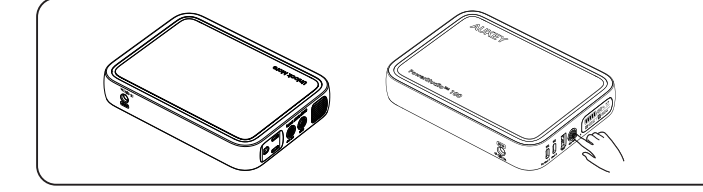

製品図

液晶画面の表示について

	バッテリー残量		AC出力周波数
	高温警告		低温警告
	入力電力		出力電力
	DC入力オン		USB-C入力オン
	AC出力オン		USB出力オン
	LEDライト		

- 02 -

本製品から接続機器に給電する方法

- USB出力**
- 電源ボタンを1回押して、電源オンにします。
 - 機器をUSB出力ポートに接続します。

- AC出力 (3ピンタイプの AC プラグにも対応しています)**
- 電源ボタンを1回押して、電源オンにします。
 - AC On/OFFボタンを2秒間押しして、AC出力をオンにします。
 - 機器をAC出力ポートに接続します。

使用を終了する場合
入力/出力の動作がない場合、1分後に本体の電源が自動的にオフになります。または、電源ボタンを2秒間長押しして電源をオフにします。

- 03 -

本製品を充電する方法

- 本製品を充電する方法**
- 付属のACアダプターをコンセントに差し込みます。
 - 反対側をDC入力ポートに接続します。

- ソーラーパネル (別売品) による充電**
(AUKEY製のソーラーパネル(別売品)以外での動作の保証はいたしません。)
- 直射日光の当たるところにソーラーパネルを設置します。
 - 反対側をDC入力ポートに接続します。