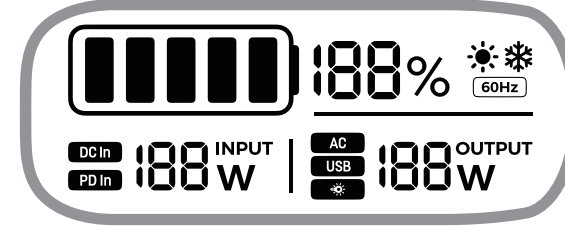

製品図

液晶画面の表示について

	バッテリー残量		AC出力周波数
	高温警告		低温警告
	入力電力		出力電力
	DC入力オン		USB-C入力オン
	AC出力オン		USB出力オン
	LEDライト		

- 02 -

本製品から接続機器に給電する方法

- USB出力**
- 電源ボタンを1回押して、電源オンにします。
 - 機器をUSB出力ポートに接続します。

- AC出力 (3ピンタイプの AC プラグにも対応しています)**
- 電源ボタンを1回押して、電源オンにします。
 - AC On/OFFボタンを2秒間押しして、AC出力をオンにします。
 - 機器をAC出力ポートに接続します。

- 低輝度点灯
 - 高輝度点灯
 - SOSモード
- 05 -

製品仕様

型番	PS-RE01
容量	99.9Wh (22.2V / 4500mAh) 27,000mAh
寸法	173.6 × 125 × 27.5mm
重量	約840g
バッテリータイプ	リチウムイオン
入力	15-20V/3A (DC5521 端子、最大60W) 5-20V/3A (USB-Cポート、最大60W)
充電時間	約3時間 (15V / 3A ACアダプター) 約2.5時間 (60W USB-C PD充電器) 約1.5時間 (45W DC入力+60W PD入力の同時充電)
USB出力	USB-A (QC3.0)×1ポート: 5V / 3A, 9V / 2A, 12V / 1.5A USB-C1 (PD3.0)×1ポート: 5V / 3A, 9V / 3A, 12V / 3A, 15V / 3A, 20V / 3A USB-C2 (PD3.0)×1ポート: 5V / 3A, 9V / 2.22A, 12V / 1.67A
AC出力	100-110V, 60Hz (定格出力100W、瞬間最大出力200W)正弦波出力
最大出力 (合計)	180W (AC+USB-C1+USB-C2+USB-A)
LEDライト	1W (~100lm)
動作温度範囲	0°C-40°C
動作温度範囲	30%-70%