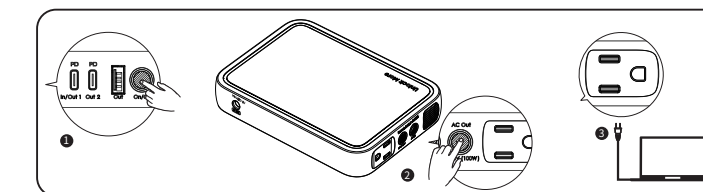

製品図

液晶画面の表示について

	バッテリー残量		AC出力周波数
	高温警告		低温警告
	入力電力		出力電力
	DC入力オン		USB-C入力オン
	AC出力オン		USB出力オン
	LEDライト		

- 02 -

本製品から接続機器に給電する方法

- USB出力**
- 電源ボタンを1回押して、電源オンにします。
 - 機器をUSB出力ポートに接続します。

- AC出力 (3ピンタイプの AC プラグにも対応しています)**
- 電源ボタンを1回押して、電源オンにします。
 - AC On/OFFボタンを2秒間押しして、AC出力をオンにします。
 - 機器をAC出力ポートに接続します。

使用を終了する場合
入力/出力の動作がない場合、1分後に本体の電源が自動的にオフになります。または、電源ボタンを2秒間長押しして電源をオフにします。

- 03 -

本製品を充電する方法

- 本製品を充電する方法**
- 付属のACアダプターをコンセントに差し込みます。
 - 反対側をDC入力ポートに接続します。

- ソーラーパネル (別売品) による充電**
(AUKEY製のソーラーパネル(別売品)以外での動作の保証はいたしません。)
- 直射日光の当たるところにソーラーパネルを設置します。
 - 反対側をDC入力ポートに接続します。