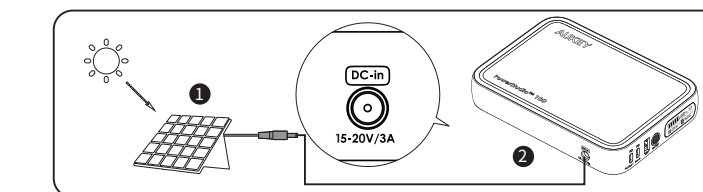

製品図

液晶画面の表示について

	バッテリー残量		AC出力周波数
	高温警告		低温警告
	入力電力		出力電力
	DC入力オン		USB-C入力オン
	AC出力オン		USB出力オン
	LEDライト		

- 02 -

本製品から接続機器に給電する方法

- USB出力**
- 電源ボタンを1回押して、電源オンにします。
 - 機器をUSB出力ポートに接続します。

- AC出力 (3ピンタイプの AC プラグにも対応しています)**
- 電源ボタンを1回押して、電源オンにします。
 - AC On/OFFボタンを2秒間押しして、AC出力をオンにします。
 - 機器をAC出力ポートに接続します。

使用を終了する場合
入力/出力の動作がない場合、1分後に本体の電源が自動的にオフになります。または、電源ボタンを2秒間長押しして電源をオフにします。

- 03 -

本製品を充電する方法

- 本製品を充電する方法**
- 付属のACアダプターをコンセントに差し込みます。
 - 反対側をDC入力ポートに接続します。

- ソーラーパネル (別売品) による充電**
(AUKEY製のソーラーパネル(別売品)以外での動作の保証はいたしません。)
- 直射日光の当たるところにソーラーパネルを設置します。
 - 反対側をDC入力ポートに接続します。