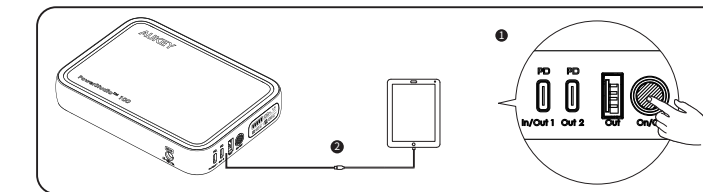

製品図

液晶画面の表示について

	バッテリー残量		AC出力周波数
	高温警告		低温警告
	入力電力		出力電力
	DC入力オン		USB-C入力オン
	AC出力オン		USB出力オン
	LEDライト		

- 02 -

本製品から接続機器に給電する方法

- USB出力**
- 電源ボタンを1回押して、電源オンにします。
 - 機器をUSB出力ポートに接続します。

- AC出力 (3ピンタイプの AC プラグにも対応しています)**
- 電源ボタンを1回押して、電源オンにします。
 - AC On/OFFボタンを2秒間押しして、AC出力をオンにします。
 - 機器をAC出力ポートに接続します。

使用を終了する場合
入力/出力の動作がない場合、1分後に本体の電源が自動的にオフになります。または、電源ボタンを2秒間長押しして電源をオフにします。

- 03 -

本製品を充電する方法

- 本製品を充電する方法**
- 付属のACアダプターをコンセントに差し込みます。
 - 反対側をDC入力ポートに接続します。

- ソーラーパネル (別売品) による充電**
(AUKEY製のソーラーパネル(別売品)以外での動作の保証はいたしません。)
- 直射日光の当たるところにソーラーパネルを設置します。
 - 反対側をDC入力ポートに接続します。