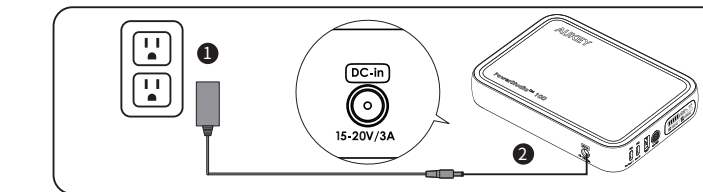

製品図

液晶画面の表示について

	バッテリー残量		AC出力周波数
	高温警告		低温警告
	入力電力		出力電力
	DC入力オン		USB-C入力オン
	AC出力オン		USB出力オン
	LEDライト		

- 02 -

本製品から接続機器に給電する方法

- USB出力**
- 電源ボタンを1回押して、電源オンにします。
 - 機器をUSB出力ポートに接続します。

- AC出力 (3ピンタイプの AC プラグにも対応しています)**
- 電源ボタンを1回押して、電源オンにします。
 - AC On/OFFボタンを2秒間押しして、AC出力をオンにします。
 - 機器をAC出力ポートに接続します。

使用を終了する場合
入力/出力の動作がない場合、1分後に本体の電源が自動的にオフになります。または、電源ボタンを2秒間長押しして電源をオフにします。

- 03 -

本製品を充電する方法

- 本製品を充電する方法**
- 付属のACアダプターをコンセントに差し込みます。
 - 反対側をDC入力ポートに接続します。

- ソーラーパネル (別売品) による充電**
(AUKEY製のソーラーパネル(別売品)以外での動作の保証はいたしません。)
- 直射日光の当たるところにソーラーパネルを設置します。
 - 反対側をDC入力ポートに接続します。