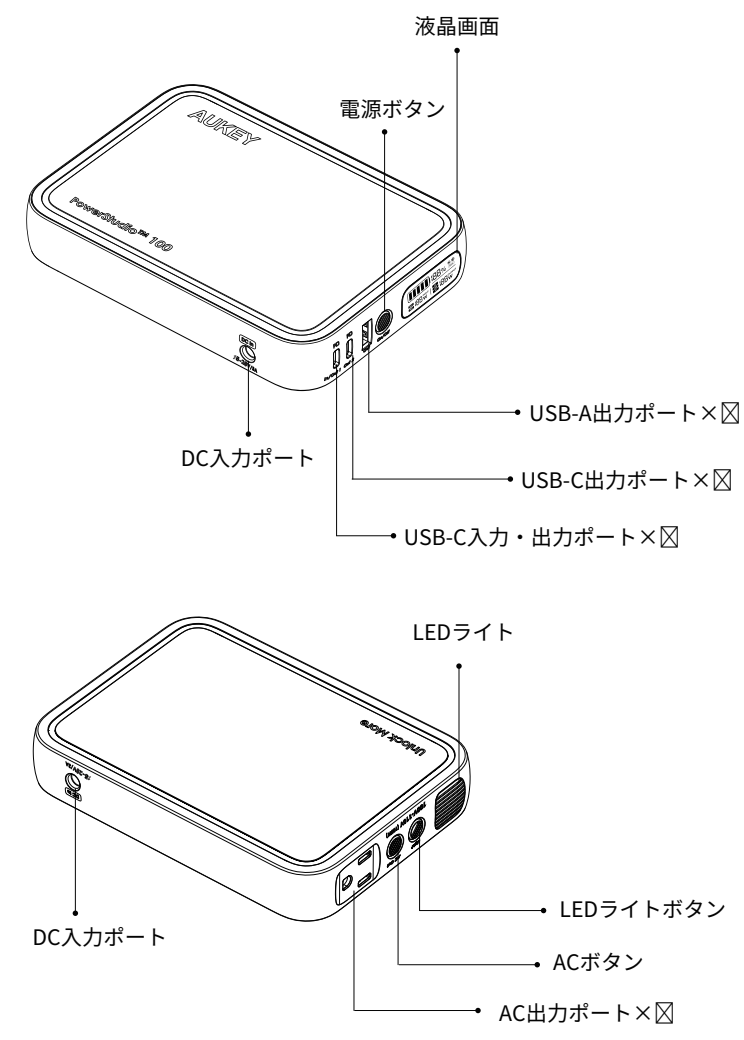

製品図

液晶画面の表示について

	バッテリー残量		AC出力周波数
	高温警告		低温警告
	入力電力		出力電力
	DC入力オン		USB-C入力オン
	AC出力オン		USB出力オン
	LEDライト		

- 02 -

本製品から接続機器に給電する方法

- USB出力**
- 電源ボタンを1回押して、電源オンにします。
 - 機器をUSB出力ポートに接続します。

- AC出力 (3ピンタイプの AC プラグにも対応しています)**
- 電源ボタンを1回押して、電源オンにします。
 - AC On/OFFボタンを2秒間押しして、AC出力をオンにします。
 - 機器をAC出力ポートに接続します。

使用を終了する場合
入力/出力の動作がない場合、1分後に本体の電源が自動的にオフになります。または、電源ボタンを2秒間長押しして電源をオフにします。

- 03 -

本製品を充電する方法

- 本製品を充電する方法**
- 付属のACアダプターをコンセントに差し込みます。
 - 反対側をDC入力ポートに接続します。

- ソーラーパネル (別売品) による充電**
(AUKEY製のソーラーパネル(別売品)以外での動作の保証はいたしません。)
- 直射日光の当たるところにソーラーパネルを設置します。
 - 反対側をDC入力ポートに接続します。

- 同時充電対応 (45W DC入力+60W PD入力合計105W)**
- 付属のACアダプターをコンセントに差し込みます。
 - 反対側をDC入力に接続します。
 - 60W USB-C充電器(別売品)をコンセントに差し込みます。
 - ケーブルをUSB-C入力ポートに接続します。

LEDライト

3つのモードがあります。電源ボタンを1回押して、電源オンにします。そして、LEDライトボタンを2秒間長押しすると、LEDライトが点灯します。LEDライトボタンを1回押すと、モードが切り替わります。LEDライトをオフにするには、LEDライトボタンを2秒間長押しします。

- 低輝度点灯
 - 高輝度点灯
 - SOSモード
- 05 -

製品仕様

型番	PS-RE01
容量	99.9Wh (22.2V / 4500mAh) 27,000mAh
寸法	173.6 × 125 × 27.5mm
重量	約840g
バッテリータイプ	リチウムイオン
入力	15-20V/3A (DC5521 端子、最大60W) 5-20V/3A (USB-Cポート、最大60W)
充電時間	約3時間 (15V / 3A ACアダプター) 約2.5時間 (60W USB-C PD充電器) 約1.5時間 (45W DC入力+60W PD入力の同時充電)
USB出力	USB-A (QC3.0)×1ポート: 5V / 3A, 9V / 2A, 12V / 1.5A USB-C1 (PD3.0)×1ポート: 5V / 3A, 9V / 3A, 12V / 3A, 15V / 3A, 20V / 3A USB-C2 (PD3.0)×1ポート: 5V / 3A, 9V / 2.22A, 12V / 1.67A
AC出力	100-110V, 60Hz (定格出力100W、瞬間最大出力200W)正弦波出力
最大出力 (合計)	180W (AC+USB-C1+USB-C2+USB-A)
LEDライト	1W (~100lm)
動作温度範囲	0°C-40°C
動作温度範囲	30%-70%