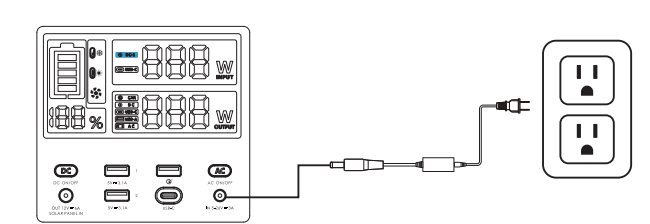

本製品を充電する方法

付属のACアダプターによる充電