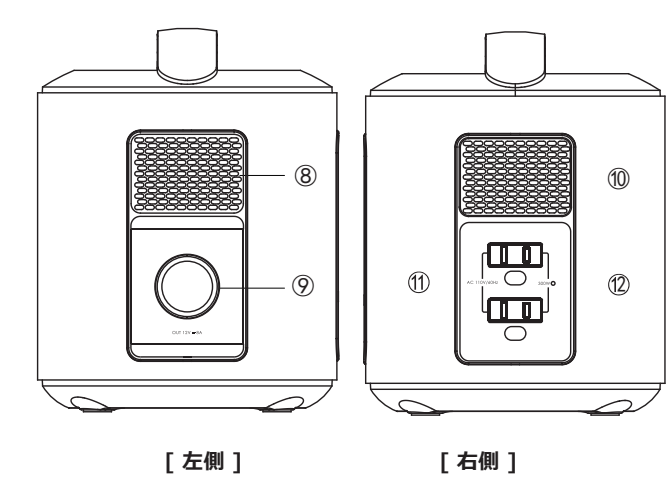

左側
⑧ 冷却ファン
⑨ シガーソケット出力ポート

右側
⑩ 冷却ファン
⑪ AC入力ポート
⑫ ACインジケータライト

画面ディスプレイ表示の意味

Table mapping screen icons to functions: Battery level, Input power, Output power, Low temperature warning, High temperature warning, Fan operation, USB output on, DC output on, Cigarette lighter output on, AC output on, DC output on, USB-C output on.