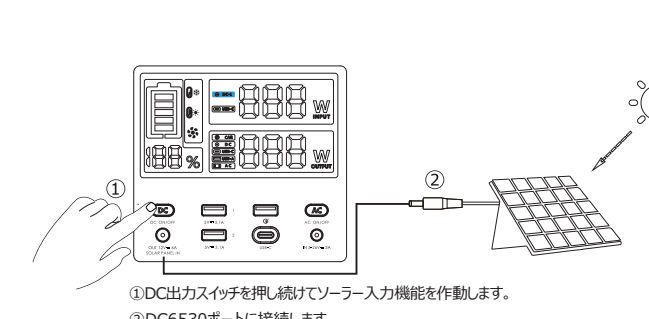

• AUKEY製ソーラーパネル (別売) による充電