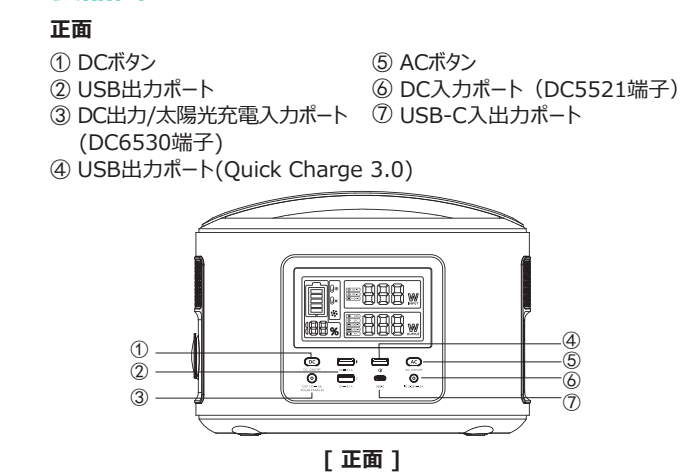

AUKEY

ポータブル電源
PowerAres™ 400
取扱説明書

材質：105g銅版紙
尺寸：100*140mm
装订方式：骑马钉
印刷颜色：Pantone 2240C+四色+单黑
注意：封面背面不印刷

パッケージ内容

Table with 3 columns: 番号 (No.), 品名 (Item Name), 数量 (Quantity). Lists items like PowerAres™ 400 portable power source, AC adapter, car charger, USB-C cable, manual, and warranty card.

製品図