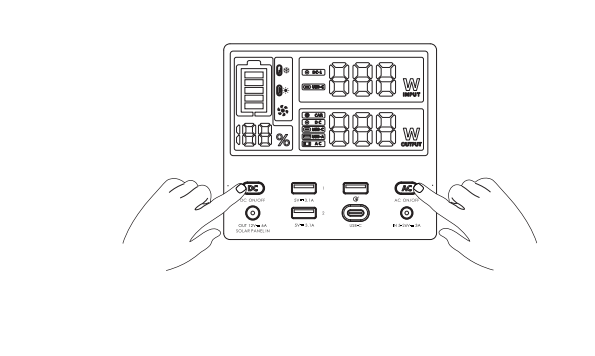

ご注意

- 機器が接続されていない場合、または接続された機器が完全に充電されている場合、USB出力は自動的にオフになります。
  • AC出力の電圧と周波数は、国によって規格が異なります。
  • 本製品の充電と機器への充電を同時に行うことができます。
  • 合計出力が360Wを超えると、DC出力がオフになります。