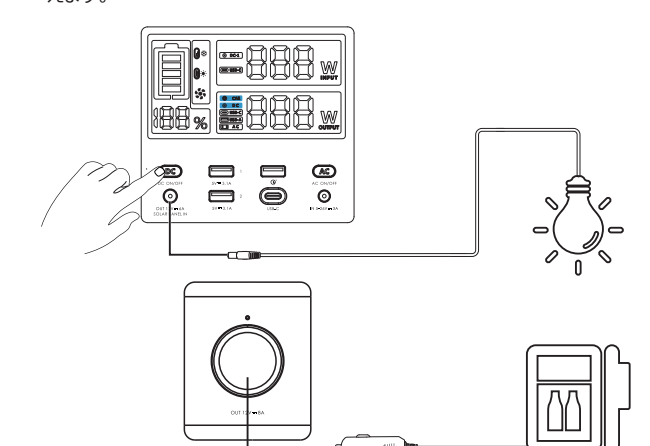

AUKEY

ポータブル電源
PowerAres™ 400
取扱説明書

材質：105g銅版紙
尺寸：100*140mm
装订方式：骑马钉
印刷颜色：Pantone 2240C+四色+单黑
注意：封面背面不印刷

パッケージ内容

Table with 3 columns: 番号 (No.), 品名 (Item Name), 数量 (Quantity). Lists items like PowerAres™ 400 portable power source, AC adapter, car charger, USB-C cable, manual, and warranty card.

製品図

左側
⑧ 冷却ファン
⑨ シガーソケット出力ポート

右側
⑩ 冷却ファン
⑪ AC入力ポート
⑫ ACインジケータライト

画面ディスプレイ表示の意味

Table mapping screen icons to functions: Battery level, Input power, Output power, Low temperature warning, High temperature warning, Fan operation, USB output on, DC output on, Cigarette lighter output on, AC output on, DC output on, USB-C output on.

使用方法

機器を充電する
• DCボタンを押して、USB出力をオンにします (USB出力は、機器への充電がない場合、自動的にオフになります)。

• DCボタンを押して、DC出力とシガーソケット出力のオン/オフを切り替えます。

• ACボタンを長押しして、AC出力のオン/オフを切り替えます。

• すべての出力をオフにするには、ACボタンとDCボタンを同時に押します。

ご注意

- 機器が接続されていない場合、または接続された機器が完全に充電されている場合、USB出力は自動的にオフになります。
  • AC出力の電圧と周波数は、国によって規格が異なります。
  • 本製品の充電と機器への充電を同時に行うことができます。
  • 合計出力が360Wを超えると、DC出力がオフになります。

本製品を充電する方法

付属のACアダプターによる充電

付属のカーチャージャーによる充電 (ご使用前にエンジンをかけてください)

• AUKEY製ソーラーパネル (別売) による充電

ご注意

- DC5521端子から充電する場合、USB-C出力が一時的にオフになります。
  • 本製品の充電中は、リッジー電量のアイコンが点滅します。
  • 本製品を充電する場合は付属の充電用アクセサリをご使用ください。
  • 過充電によってバッテリーが損傷することはありませんが、安全のため完全に充電された後は本製品を電源から取り外してください。

仕様

Technical specifications table including model (PS-ST04), capacity (470Wh), dimensions, weight, input/output types, and charging times for various devices.

FAQ

本製品をオにするには、どうすればいいですか?
本製品には、USB端子への接続をインジケントに検知する機能が備えられています。
本製品を充電している間も機器への充電を行うことが可能です。

Table showing charging times for various device types like LED lights, power banks, smartphones, and tablets.

正弦波インバーターとはどういうものですか?

製品のお手入れと使用上の注意