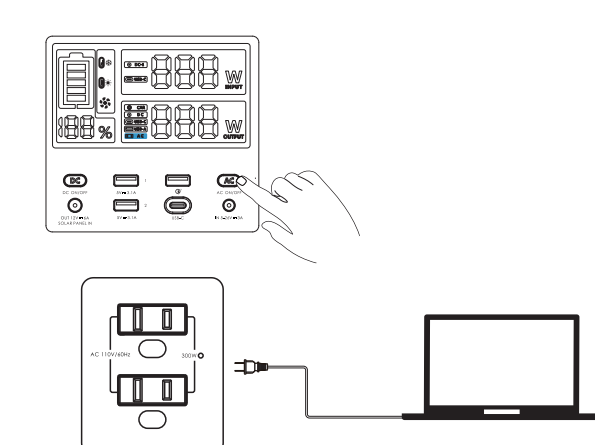

• ACボタンを長押しして、AC出力のオン/オフを切り替えます。

• すべての出力をオフにするには、ACボタンとDCボタンを同時に押します。