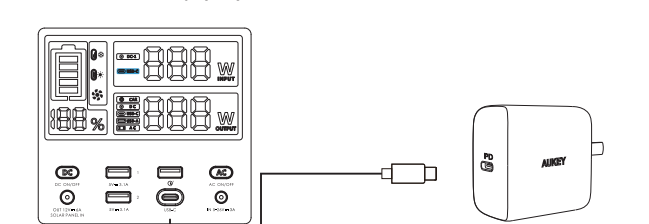

• AUKEY製ソーラーパネル (別売) による充電