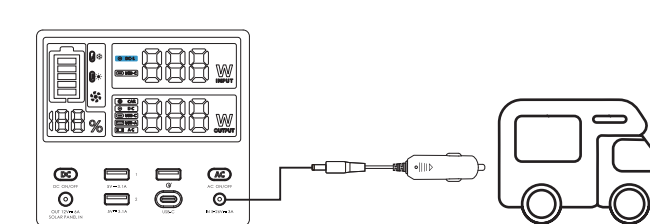

付属のカーチャージャーによる充電 (ご使用前にエンジンをかけてください)