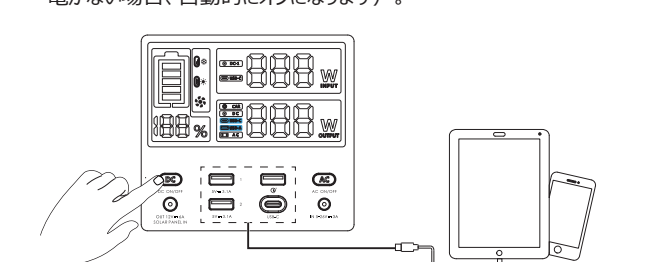

使用方法

機器を充電する
• DCボタンを押して、USB出力をオンにします (USB出力は、機器への充電がない場合、自動的にオフになります)。

• DCボタンを押して、DC出力とシガーソケット出力のオン/オフを切り替えます。