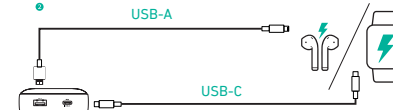

### 急速充電

オレンジ色

※本体への急速充電、または本製品からほかの機器への急速充電をおこなうと、一番左側のLEDライトがオレンジ色に点灯します。

-02-

### 低電力機器への充電

- 低電流充電モードをオンにするには、電源ボタンを2秒間長押ししてください。その後はLEDインジケーターが2秒ごとに左から右へ点滅しながら流れます。

- スマートウォッチ、Bluetoothイヤホン、その他低電力機器をつなぎ充電します。

- 低電流充電モードをオフにするには、電源ボタンを2秒間長押ししてください。その際、バッテリー残量の数字が全体的に点滅します。

※低電流充電モードの有効時間は最大2時間までとなります。2時間後自動的に終了します。