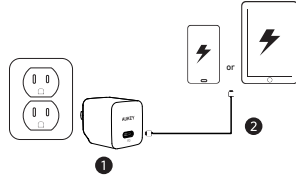

材质: 105g铜版纸 尺寸: 50X70mm 印刷: 单黑 双面印刷 折页

AUKEY

USER MANUAL Minima 30W

Benutzerhandbuch | Manuel de l'Utilisateur
Manual de Usuario | Manuale d'uso | Instrukcja Użytkownika
取扱説明書 | 使用说明书 | 使用手冊 | دليل المستخدم

Using Your Product

Notes

Anmerkungen | Remarques | Notas | Note | ご注意 | 注意 | 備註
ملاحظات

USB-C 端口支持

USB Power Delivery 为 iPhone 8 和之後幾代手機快速充電。
عند استخدامه مع كبل معتمد من Apple Lightning إلى USB-C، فإن منفذ iPhone 8 يدعم الشحن السريع لـ USB-C والإصدارات الأحدث.

- The plug may vary depending on the region.
  Der Stecker kann je nach Region variieren.
  La fiche peut varier en fonction de la région.
  El enchufe puede variar por región.
  La presa può variare a seconda della regione.
  Wtyczka może się różnić w zależności od regionu.
  插头可能因地区而异。
  插頭可能因地區而異。

قد يختلف القابس حسب المنطقة.

製品のお手入れと使用上の注意

- USB-C Power Deliveryの出力ポートでは、iPhone8以降のモデルに Apple社認定済みのUSB-C Lightningケーブル(別売)で接続した場合、高速充電することができます。
- プラグは地域によって異なる場合があります。
- 温度が高い場所、極端に高温や低温の場所に長時間放置しないでください。
- 水などの液体の近くや、ストーブなどの熱源の近くで使用、保管しないでください。
- 充電の際、機器の温度が若干高くなるのは正常です。もし操作が困難なほど極端に熱くなる場合は、ただちに充電を停止してください。端末本体や内部の電子部品が故障し、発火・感電などの事故に繋がる恐れがあります。
- 分解・改造をしないでください。感電・火災の原因となるおそれがあります。
- 本製品を廃棄する時は、各自体の指示に従った方法で、正しく廃棄してください。

Model: PA-Y30S

يحفظ بعيداً عن السوائل والحرارة الشديدة.