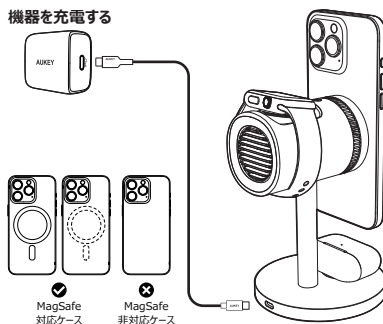

AUKEY

取扱説明書

MagFusion 3-in-1 Pro

Qi2 3-in-1 アクティブ冷却機能搭載

ワイヤレス充電ステーション

機器を充電する

互換性

スマートフォン: iPhone 12 / 13 / 14 / 15 / 16 シリーズ、その他のQi対応のスマートフォン (磁気ケース付き)。

- 01 -

冷却機能

充電中に手で冷却システムをオン/オフするには、ボタンを1回押してください。

* 充電の際に冷却システムは自動で動作します。スマートフォンを取り外した後、冷却ファンは3分後に自動的に停止します。

インジケータ表示

電源オン	10秒間点灯してからオフになります
スタンバイモード	ライトは点灯しません
充電中	10秒間点滅してからオフになります (イヤホン充電中の状態だけ表示されます)
充電完了	10秒間点灯してからオフになります (イヤホン充電中の状態だけ表示されます)
警告	早く点滅します