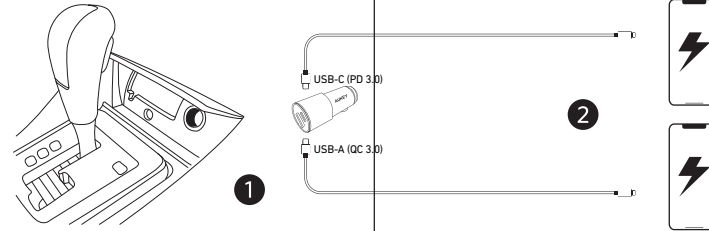

AUKEY

USER MANUAL Enduro Duo 48W

Benutzerhandbuch | Manuel de l'utilisateur
Manual de Usuario | Manuale d'uso | Instrukcja Użytkownika
取扱説明書 | 使用说明书 | 使用手册 | دليل المستخدم

Using the Car Charger

Verwenden des Kfz-Ladegeräts | Utilisation du chargeur de voiture | Uso del cargador para coche | Utilizzo del caricabatteria per auto | Korzystanie z ładowarki samochodowej
カーチャージャーの使用法 | 使用车载充电器 | 使用汽车充电器 | استخدام شاحن السيارة

Notes

Anmerkungen | Remarques | Notas | Note | Ostrzeżenie o bezpiecznym użytkowaniu
ご注意 | 注意 | 備註 | ملاحظات

- Keep away from liquids and extreme heat.
  Von Flüssigkeiten und extremer Hitze fernhalten.
  Tenir à l'écart des liquides et de la chaleur extrême.
  Mantenga el producto alejado de líquidos y calor extremo.
  Tenere lontano da liquidi e calore estremo.
  Trzymaj z daleka od cieczy i ekstremalnego ciepła.
  温度が高い場所、極端に高温・低温の場所に長時間放置しないでください。
  远离液体和火源。
  避免接觸液體與極度高溫。
  يحفظ بعيدا عن السوائل والحراة الشديدة.

- It's normal that the CC-Y22 may get a little warm during charging.
  Es ist normal, dass CC-Y22 während des Ladevorgangs etwas warm wird.
  Il est normal que le CC-Y22 s'chauffe un peu pendant la charge.
  Es normal que el CC-Y22 se caliente un poco durante la carga.
  È normale che il CC-Y22 si riscaldi leggermente durante la ricarica.
  Normalnym jest, że CC-Y22 może się trochę nagrząć podczas ładowania.
  充電中、機器の温度が若干高くなるのは正常です。もし操作が困難なほど極端に熱くなる場合は、ただちに充電を停止してください。
  在充电过程中CC-Y22可能会有点发热,这属于正常现象。
  充電期, CC-Y22 的溫度可能有點上升很正常。
  من الطبيعي أن ترتفع درجة حرارة CC-Y22 قليلا أثناء التّحميل.

Model: CC-Y22

Follow Us to Unlock More about AUKEY:

@AUKEYofficial
@Aukey.jp

@aukeyofficial
@Aukey.jp

@AUKEYofficial
@AUKEY_jp

AUKEYofficial
AUKEY JAPAN

製品のお手入れと使用上の注意

- ご使用前にこの取扱説明書をよくお読みの上、正しくお使いください。また、お読みになった後は大切に保管してください。
- USB-C Power Delivery の出力ポート (USB-C) に、iPhoneS 以降のモデルを Apple 社認証済の USB-C Lightning ケーブル (別売) で接続した場合に、高速充電が可能です。
- 端末本体や内部の電子部品が故障し、発火・感電などの事故に繋がる恐れがあります。分解・改造をしないでください。本製品を廃棄する時は、各自自治体の指示に従った方法で、正しく廃棄してください。
- エンジンスイッチが OFF でもシガーソケットから電源が供給される車種があります。バッテリー上がりや原因や予期せぬ故障などを引き起こす可能性がありますので、ご使用にならないときはカーチャージャーをシガーソケットから取り外してください。
- 乳幼児の手の届かない所で使用してください。
- 本製品は多くのシガーソケットに対応しておりますが、車種によりシガーソケットの形状が異なるため、まれにサイズが合わない場合がございますのでご了承ください。
- 本製品は24V車での使用時に5V/9V/12V/15V/20Vの出力に対応し、12V車での使用時に5V/9V/12Vの出力に対応いたします。

Declaration of Conformity

Deklaracja zgodności

Specifications

Spezifikationen | Spécification | Especificaciones | Specificazioni | Specyfikacje
製品仕様 | 参数 | 規格 | المواصفات