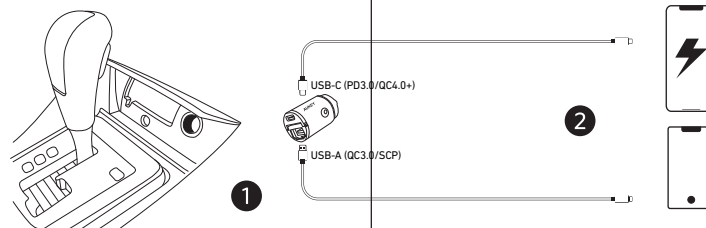

AUKEY

Rapide Mix 45W

取扱説明書

カーチャージャーの使用方法

ご注意

- 温度が高い場所、極端に高温や低温の場所に長時間放置しないでください。
- 充電中、機器の温度が若干高くなるのは正常です。もし操作が困難なほど極端に熱くなる場合は、ただちに充電を停止してください。

モデル: CC-A3S

jp.aukey.com

@Aukey.jp

@Aukey.jp

@AUKEY_jp

AUKEY JAPAN

AUKEY Technology Co., Ltd.
Room 102, Building P09, South China City Electronics Trading Center,
Longgang District, Shenzhen, Guangdong, 518111, CN

製品のお手入れと使用上の注意

- ご使用前にこの取扱説明書をよく読みの上、正しくお使いください。また、お読みになった後は大切に保管してください。
- USB-C Power Delivery の出力ポート(USB-C)に、iPhone8 以降のモデルを Apple 社認証済の USB-C Lightning ケーブル (別売) で接続した場合に、高速充電が可能です。
- 端末本体や内部の電子部品が故障し、発火・感電などの事故に繋がる恐れがあります。分解・改造をしないでください。本製品を廃棄する時は、各自治体の指示に従った方法で、正しく廃棄してください。
- エンジンスイッチが OFF でもシガーソケットから電源が供給される機種があります。バッテリー上がりや予期せぬ故障などを引き起こす可能性がありますので、ご使用にならないときはカーチャージャーをシガーソケットから取り外してください。
- 乳幼児の手の届かない所で使用してください。
- 本製品は多くのシガーソケットに対応しておりますが、車種によりシガーソケットの形状が異なるため、まれにサイズが合わない場合がございますのでご了承ください。
- 本製品は24V車での使用時に5V/9V/12V/15V/20Vの出力に対応し、12V車での使用時に5V/9V/12Vの出力に対応いたします。
- PPSの5Aを出力するには、最大5A出力のケーブルを使用してください。

製品仕様

型番	CC-A3S
対応プロトコル	Power Delivery 3.0, Quick Charge 3.0
入力	DC 12-24V
出力	USB-C: (PD) 5V / 3A, 9V / 3A, 12V / 3A, 15V / 3A, 20V / 2.25A(最大45W) PPS : 3.3-11V / 5A(最大45W) USB-A: (SCP)4.5V / 5A, 5V / 4.5A, (QC)5V / 3A, 9V / 3A, 12V / 3A, 20V / 2.25A(最大45W)
最大出力(合計)	2ポート合計の最大出力: 5V / 4.8A (24W : 12W + 12W)
寸法	約20.7 x 20.7 x 39.7mm
対応ソケットサイズ	直径約20mm~約22mm
重量	約17g