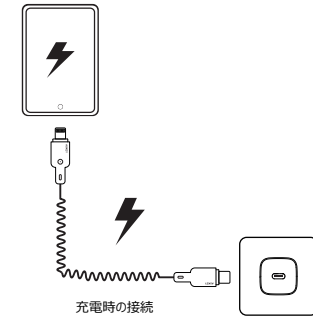

AUKEY

Coiled Series C-L

取扱説明書

製品の使用方法

モデル: CB-CL19

jp.aukey.com 🔍

@Aukey.jp

@Aukey.jp

@AUKEY_jp

AUKEY JAPAN

AUKEY Technology Co., Ltd.
Room 102, Building P09, South China City Electronics Trading Center,
Longgang District, Shenzhen, Guangdong, 518111, CN

製品仕様

型番	CB-CL19
コネクタ形状	USB-C to Lightning
USBバージョン	USB 2.0
最大データ転送速度	480Mbps
素材	TPE、PU
外径	4.0mm±0.1
ケーブルの長さ	約1.5m(コネクタ部分を含む)
重量	約40g

使用上の注意

- ご使用前にこの取扱説明書をよく読みの上、正しくお使いください。また、お読みになった後は大切に保管してください。
- 機器とパソコン間のデータ転送にご使用いただけます。
- 充電器（別売）に接続し機器の充電にご使用いただけます。
- 最大2.4Aの急速充電に対応しております。（急速充電には急速充電対応の充電器が別途必要となります。）
- 分解・改造をしないでください。
- 水に濡らさないでください。
- 以下の場合には直ちに使用を中止し、サポートセンターにご連絡ください。
  - 一煙が出ている
  - 一変な匂いがする
  - 乳幼児の手の届かない所で使用してください。
- USBケーブルを抜くときはコードを引っ張らないでください。コネクタ部分を持って抜いてください。
- USBケーブルの上に重いものをせないでください。
- 無理にケーブルを伸ばさないでください。
- 本製品を使用中に発生したデータ・プログラムの損失や、機器の故障・不具合につきましては一切の保証ができません。