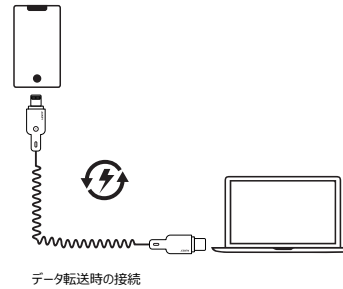

AUKEY

Coiled Series C-L

取扱説明書

製品の使用方法

モデル: CB-CL19

jp.aukey.com 🔍

@Aukey.jp

@Aukey.jp

@AUKEY_jp

AUKEY JAPAN

AUKEY Technology Co., Ltd.
Room 102, Building P09, South China City Electronics Trading Center,
Longgang District, Shenzhen, Guangdong, 518111, CN

製品仕様

型番	CB-CL19
コネクタ形状	USB-C to Lightning
USBバージョン	USB 2.0
最大データ転送速度	480Mbps
素材	TPE、PU
外径	4.0mm±0.1
ケーブルの長さ	約1.5m(コネクタ部分を含む)
重量	約40g

使用上の注意

- ご使用前にこの取扱説明書をよく読みの上、正しくお使いください。また、お読みになった後は大切に保管してください。
- 機器とパソコン間のデータ転送にご使用いただけます。
- 充電器（別売）に接続し機器の充電にご使用いただけます。
- 最大2.4Aの急速充電に対応しております。（急速充電には急速充電対応の充電器が別途必要となります。）
- 分解・改造をしないでください。
- 水に濡らさないでください。
- 以下の場合には直ちに使用を中止し、サポートセンターにご連絡ください。
  - 一煙が出ている
  - 一変な匂いがする
  - 乳幼児の手の届かない所で使用してください。
- USBケーブルを抜くときはコードを引っ張らないでください。コネクタ部分を持って抜いてください。
- USBケーブルの上に重いものをせないでください。
- 無理にケーブルを伸ばさないでください。
- 本製品を使用中に発生したデータ・プログラムの損失や、機器の故障・不具合につきましては一切の保証ができません。