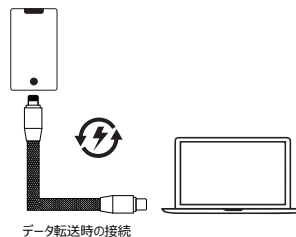

AUKEY

Circlet C-L 10cm

取扱説明書

製品の使用方法

モデル: CB-CL16

製品仕様

型番	CB-CL16
コネクタ形状	USB-C to Lightning
USBバージョン	USB 2.0
最大データ転送速度	480Mbps
素材	ナイロン、PVC、亜鉛合金
ケーブルの長さ	約10cm(コネクタ部分を含む)
重量	約11g(ケーブルのみ)

使用上の注意

- ご使用前にこの取扱説明書をよく読みの上、正しくお使いください。また、お読みになった後は大切に保管してください。
- 機器とパソコン間のデータ転送にご使用いただけます。
- 充電器（別売）に接続し機器の充電にご使用いただけます。
- 最大2.4Aの急速充電に対応しております。（急速充電には急速充電対応の充電器が別途必要となります。）
- 分解・改造をしないでください。
- 水に濡らさないでください。
- 以下の場合には直ちに使用を中止し、サポートセンターにご連絡ください。
 - 煙が出ている
 - 変な匂いがする
- 乳幼児の手の届かない所で使用してください。
- USBケーブルを抜くときはコードを引っ張らないでください。コネクタ部分を持って抜いてください。
- USBケーブルの上に重いものをのせないでください。
- 本製品は磁石を使用しています。磁気カード（クレジットカード・キャッシュカードなど）や、磁気テープなどの磁気記録媒体など、磁気厳禁の製品に本製品を近づけないようご注意ください。
- 本製品は磁石を使用していますので、ペースメーカー等の電子医療機器を装着された方や電子医療機器には磁石部分を絶対には近づけないでください。
- 本製品を使用中に発生したデータ・プログラムの損失や、機器の故障・不具合につきましては一切の保証ができません。