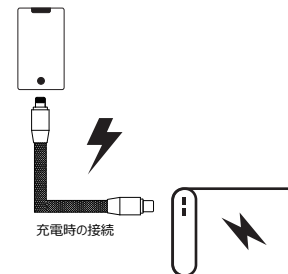

AUKEY

Circlet C-L 10cm

取扱説明書

製品の使用方法

モデル: CB-CL16

製品仕様

型番	CB-CL16
コネクタ形状	USB-C to Lightning
USBバージョン	USB 2.0
最大データ転送速度	480Mbps
素材	ナイロン、PVC、亜鉛合金
ケーブルの長さ	約10cm(コネクタ部分を含む)
重量	約11g(ケーブルのみ)

使用上の注意

- ご使用前にこの取扱説明書をよく読みの上、正しくお使いください。また、お読みになった後は大切に保管してください。
- 機器とパソコン間のデータ転送にご使用いただけます。
- 充電器（別売）に接続し機器の充電にご使用いただけます。
- 最大2.4Aの急速充電に対応しております。（急速充電には急速充電対応の充電器が別途必要となります。）
- 分解・改造をしないでください。
- 水に濡らさないでください。
- 以下の場合には直ちに使用を中止し、サポートセンターにご連絡ください。
 - 煙が出ている
 - 変な匂いがする
- 乳幼児の手の届かない所で使用してください。
- USBケーブルを抜くときはコードを引っ張らないでください。コネクタ部分を持って抜いてください。
- USBケーブルの上に重いものをのせないでください。
- 本製品は磁石を使用しています。磁気カード（クレジットカード・キャッシュカードなど）や、磁気テープなどの磁気記録媒体など、磁気厳禁の製品に本製品を近づけないようご注意ください。
- 本製品は磁石を使用していますので、ペースメーカー等の電子医療機器を装着された方や電子医療機器には磁石部分を絶対には近づけないでください。
- 本製品を使用中に発生したデータ・プログラムの損失や、機器の故障・不具合につきましては一切の保証ができません。