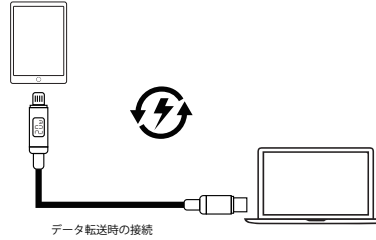

AUKEY

Impulse Series 取扱説明書

製品の使用方法

モデル: CB-CL14

jp.aukey.com

@Aukey.jp

@Aukey.jp

@AUKEY_jp

AUKEY JAPAN

AUKEY Technology Co., Ltd.
Room 102, Building P09, South China City Electronics Trading Center,
Longgang District, Shenzhen, Guangdong, 518111, CN

製品仕様

型番	CB-CL14
コネクタ形状	USB-C to Lightning
最大データ転送速度	480Mbps
素材	編組ナイロン、アルミニウム合金、TPE
ケーブルの長さ	約1m(コネクタ部分を含む)
重量	約25g

使用上の注意

- ご使用前にこの取扱説明書をよくお読みの上、正しくお使いください。また、お読みになった後は大切に保管してください。
- 機器と(パソコン間のデータ転送にご使用いただけます。
- 充電器(別売)に接続し機器の充電にご使用いただけます。
- 最大30Wまでの充電に対応しております。
- 分解・改造をしないでください。
- 水に濡らさないでください。
- 以下の場合は直ちに使用を中止し、サポートセンターにご連絡ください。
  - 煙が出ている
  - 変な匂いがする
- 乳幼児の手の届かない所で使用してください。
- USBケーブルを抜くときはコードを引っ張らないでください。コネクタ部分を持って抜いてください。
- USBケーブルの上に重いものをのせしないでください。
- 表示される電力値は目安であり、必ずしも正確な値ではない場合があります。