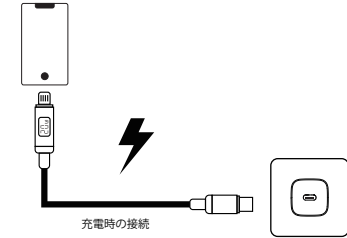

AUKEY

Impulse Series 取扱説明書

製品の使用方法

モデル: CB-CL14

jp.aukey.com

@Aukey.jp

@Aukey.jp

@AUKEY_jp

AUKEY JAPAN

AUKEY Technology Co., Ltd.
Room 102, Building P09, South China City Electronics Trading Center,
Longgang District, Shenzhen, Guangdong, 518111, CN

製品仕様

型番	CB-CL14
コネクタ形状	USB-C to Lightning
最大データ転送速度	480Mbps
素材	編組ナイロン、アルミニウム合金、TPE
ケーブルの長さ	約1m(コネクタ部分を含む)
重量	約25g

使用上の注意

- ご使用前にこの取扱説明書をよくお読みの上、正しくお使いください。また、お読みになった後は大切に保管してください。
- 機器と(パソコン間のデータ転送にご使用いただけます。
- 充電器(別売)に接続し機器の充電にご使用いただけます。
- 最大30Wまでの充電に対応しております。
- 分解・改造をしないでください。
- 水に濡らさないでください。
- 以下の場合は直ちに使用を中止し、サポートセンターにご連絡ください。
  - 煙が出ている
  - 変な匂いがする
- 乳幼児の手の届かない所で使用してください。
- USBケーブルを抜くときはコードを引っ張らないでください。コネクタ部分を持って抜いてください。
- USBケーブルの上に重いものをのせしないでください。
- 表示される電力値は目安であり、必ずしも正確な値ではない場合があります。