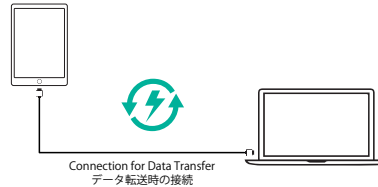

材质：105g铜版纸 尺寸：60X80mm

印刷：单黑+pantone 2240c 双面印刷 折页

AUKEY

USER MANUAL
Impulse C-L

Benutzerhandbuch | Manuel de l'utilisateur
Manual de Usuario | Manuale d'uso | Instrukcja Użytkownika
取扱説明書 | 使用说明书 | 使用手冊 | دليل المستخدم

Using Your Product

Verwendung Ihres Produkts | Utilisation de votre produit | Uso de su producto
Utilizzo del prodotto | Korzystanie z produktu | 製品の使用法 | 产品的使用法
產品的使用法 | استخدام المنتج

Model: CB-CL13

Follow Us to Unlock More about AUKEY:

@AUKEYofficial
@Aukey.jp

@aukeyofficial
@Aukey.jp

@AUKEYofficial
@AUKEY_jp

AUKEYofficial
AUKEY JAPAN

使用上の注意

- ご使用前にこの取扱説明書をよくお読みの上、正しくお使いください。また、お読みになった後は大切に保管してください。
- 機器とパソコン間のデータ転送にご使用いただけます。
- 充電器（別売）に接続し機器の充電にご使用いただけます。
- 3Aの急速充電に対応しております。（急速充電には急速充電対応の充電器が別途必要となります。）
- 分解・改造をしないでください。
- 水に濡らさないでください。
- 以下の場合は直ちに使用を中止し、サポートセンターにご連絡ください。
  - 煙が出ている
  - 変な匂いがする
- 乳幼児の手の届かない所で使用してください。
- USBケーブルを抜くときはコードを引っ張らないでください。コネクタ部分を持って抜いてください。
- USBケーブルの上に重いものをのせないでください。

Specifications

Spezifikationen | Spécification | Especificaciones | Specificazioni | Specyfikacje
製品仕様 | 参数 | 規格 | المواصفات

Model | Modeli | Modèle | Modelo | Modello Model | 型番 | 型号 | 型號 | الموديل	CB-CL13
Type | Typ | Type | Tipo | Rodzaj コネクタ形状 | 类型 | 類型 | النوع	USB-C to Lightning
Max transfer rate Maximale Übertragungsrates Taux de transfert maximum Tasa de transferencia máxima Velocità di trasferimento massima Maksymalna szybkość transferu 最大データ転送速度 | 最大传输速率 最大傳輸速率	480Mbps
Length | Länge | Longueur | Longitud Lunghezza | Długość | ケーブルの長さ 長度 | 長度 | الطول	1.2m / 3.9ft