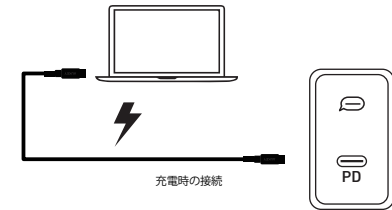

-2-

モデル: CB-CC15

jp.aukey.com 🔍

@Aukey.jp

@Aukey.jp

@AUKEY_jp

AUKEY JAPAN

AUKEY Technology Co., Ltd.
Room 102, Building P09, South China City Electronics Trading Center,
Longgang District, Shenzhen, Guangdong, 518111, CN

製品仕様

型番	CB-CC15
コネクタ形状	USB-C to C
テクノロジー	PD2.0, PD3.0, QC2.0, QC3.0
USBバージョン	USB 2.0
対応出力	最大60W (20V/3A Max)
最大データ転送速度	480Mbps
素材	TPE+ナイロン編み
ケーブルの長さ	約1m
重量	約22g

-3-

使用上の注意

- ご使用前にこの取扱説明書をよく読みの上、正しくお使いください。また、お読みになった後は大切に保管してください。
- 機器とパソコン間のデータ転送にご使用いただけます。
- 充電器（別売）に接続し機器の充電にご使用いただけます。
- 3Aの急速充電に対応しております。（急速充電には急速充電対応の充電器が別途必要となります。）
- 分解・改造をしないでください。
- 水に濡らさないでください。
- 以下の場合には直ちに使用を中止し、サポートセンターにご連絡ください。
  - － 煙が出ている
  - － 変な匂いがする
- 乳幼児の手の届かない所で使用してください。
- USBケーブルを抜くときはコードを引っ張らないでください。コネクタ部分を持って抜いてください。
- USBケーブルの上に重いものをのせないでください。

-4-