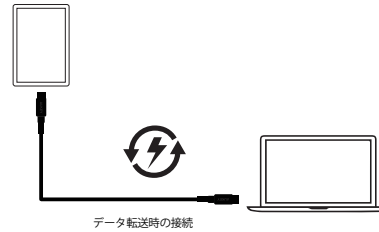

AUKEY

Impulse C-C 取扱説明書

製品の使用方法

-1-