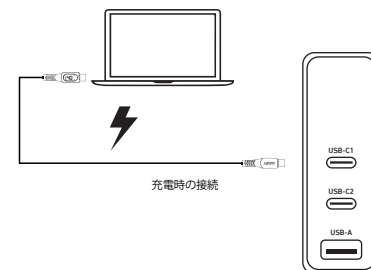

AUKEY

Impulse C-C 取扱説明書

製品の使用方法

モデル: CB-CC14

jp.aukey.com

@Aukey.jp

@Aukey.jp

@AUKEY_jp

AUKEY JAPAN

AUKEY Technology Co., Ltd.
Room 102, Building P09, South China City Electronics Trading Center,
Longgang District, Shenzhen, Guangdong, 518111, CN

製品仕様

型番	CB-CC14
コネクタ形状	USB-C to C
テクノロジー	USB Power Delivery
USBバージョン	USB 2.0
対応出力	最大140W (28V/5A Max)
最大データ転送速度	480Mbps
素材	亜鉛合金+ナイロン編み
ケーブルの長さ	約1m
重量	約38g

使用上の注意

- ご使用前にこの取扱説明書をよく読みの上、正しくお使いください。また、お読みになった後は大切に保管してください。
- 機器とパソコン間のデータ転送にご使用いただけます。
- 充電器（別売）に接続し機器の充電にご使用いただけます。
- 5Aの急速充電に対応しております。（急速充電には急速充電対応の充電器が別途必要となります。）
- 分解・改造をしないでください。
- 水に濡らさないでください。
- 以下の場合は直ちに使用を中止し、サポートセンターにご連絡ください。
  - 煙が出ている
  - 変な匂いがする
- 乳幼児の手の届かない所で使用してください。
- USBケーブルを抜くときはコードを引っ張らないでください。コネクタ部分を持って抜いてください。
- USBケーブルの上に重いものをのせないでください。
- 表示される電力量は目安であり、必ずしも正確な値ではない場合があります。