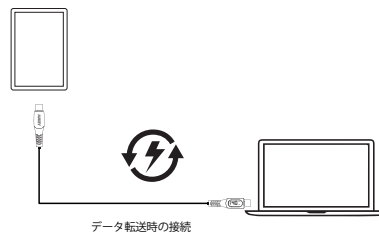

AUKEY

Impulse C-C 取扱説明書

製品の使用方法

モデル: CB-CC14

jp.aukey.com

@Aukey.jp

@Aukey.jp

@AUKEY_jp

AUKEY JAPAN

AUKEY Technology Co., Ltd.
Room 102, Building P09, South China City Electronics Trading Center,
Longgang District, Shenzhen, Guangdong, 518111, CN

製品仕様

型番	CB-CC14
コネクタ形状	USB-C to C
テクノロジー	USB Power Delivery
USBバージョン	USB 2.0
対応出力	最大140W (28V/5A Max)
最大データ転送速度	480Mbps
素材	亜鉛合金+ナイロン編み
ケーブルの長さ	約1m
重量	約38g

使用上の注意

- ご使用前にこの取扱説明書をよく読みの上、正しくお使いください。また、お読みになった後は大切に保管してください。
- 機器とパソコン間のデータ転送にご使用いただけます。
- 充電器（別売）に接続し機器の充電にご使用いただけます。
- 5Aの急速充電に対応しております。（急速充電には急速充電対応の充電器が別途必要となります。）
- 分解・改造をしないでください。
- 水に濡らさないでください。
- 以下の場合は直ちに使用を中止し、サポートセンターにご連絡ください。
  - 煙が出ている
  - 変な匂いがする
- 乳幼児の手の届かない所で使用してください。
- USBケーブルを抜くときはコードを引っ張らないでください。コネクタ部分を持って抜いてください。
- USBケーブルの上に重いものをのせないでください。
- 表示される電力量は目安であり、必ずしも正確な値ではない場合があります。