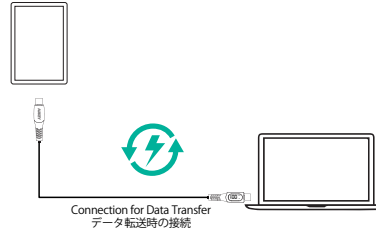

AUKEY

USER MANUAL Impulse C-C

Benutzerhandbuch | Manuel de l'utilisateur
Manual de Usuario | Manuale d'uso | Instrukcja Użytkownika
取扱説明書 | 使用说明书 | 使用手冊 | دليل المستخدم

Using Your Product

Verwendung Ihres Produkts | Utilisation de votre produit | Uso de su producto
Utilizzo del prodotto | Korzystanie z produktu | 製品の使用方法 | 产品的使用方法
产品的使用方法 | استخدام المنتج

Model: CB-CC13

Follow Us to Unlock More about AUKEY:

@AUKEYofficial
@Aukey.jp

@aukeyofficial
@Aukey.jp

@AUKEYofficial
@AUKEY_jp

AUKEYofficial
AUKEY JAPAN

Specifications

Spezifikationen | Spécification | Especificaciones | Specificazioni | Specyfikacje
製品仕様 | 参数 | 規格 | المواصفات

Model | Modelli | Modèles | Modelo | Modello Model | 型番 | 型号 | 型號 | النموذج	CB-CC13
Type | Typ | Type | Tipo | Tip | Rodzaj コネクタ形状 | 类型 | 類型 | النوع	USB-C to C
Max transfer rate Maximale Übertragungsrate Taux de transfert maximum Tasa de transferencia máxima Velocità di trasferimento massima Maksymalna szybkość transferu 最大データ転送速度 | 最大传输速率 最大傳輸速率 | أقصى معدل النقل	480Mbps
Length | Länge | Longueur | Longitud Lunghezza | Długość | ケーブルの長さ 長度 | الطول	1m

使用上の注意

- ご使用前にこの取扱説明書をよく読みの上、正しくお使いください。また、お読みになった後は大切に保管してください。
- 機器とパソコン間のデータ転送にご使用いただけます。
- 充電器（別売）に接続し機器の充電にご使用いただけます。
- 5Aの急速充電に対応しております。（急速充電には急速充電対応の充電器が別途必要となります。）
- 分解・改造をしないでください。
- 水に濡らさないでください。
- 以下の場合は直ちに使用を中止し、サポートセンターにご連絡ください。
  - 一煙が出ている
  - 変な匂いがする
- 乳幼児の手の届かない所で使用してください。
- USBケーブルを抜くときはコードを引っ張らないでください。コネクタ部分を持って抜いてください。
- USBケーブルの上に重いものをのせないでください。
- 表示される電力量は目安であり、必ずしも正確な値ではない場合があります。