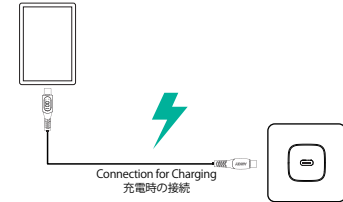

AUKEY

USER MANUAL Impulse C-C

Benutzerhandbuch | Manuel de l'utilisateur
Manual de Usuario | Manuale d'uso | Instrukcja Użytkownika
取扱説明書 | 使用说明书 | 使用手冊 | دليل المستخدم

Using Your Product

Verwendung Ihres Produkts | Utilisation de votre produit | Uso de su producto
Utilizzo del prodotto | Korzystanie z produktu | 製品の使用方法 | 产品的使用方法
产品的使用方法 | استخدام المنتج

Model: CB-CC13

Follow Us to Unlock More about AUKEY:

@AUKEYofficial
@Aukey.jp

@aukeyofficial
@Aukey.jp

@AUKEYofficial
@AUKEY_jp

AUKEYofficial
AUKEY JAPAN

Specifications

Spezifikationen | Spécification | Especificaciones | Specificazioni | Specyfikacje
製品仕様 | 参数 | 規格 | المواصفات

Model | Modelli | Modèles | Modelo | Modello Model | 型番 | 型号 | 型號 | النموذج	CB-CC13
Type | Typ | Type | Tipo | Tip | Rodzaj コネクタ形状 | 类型 | 類型 | النوع	USB-C to C
Max transfer rate Maximale Übertragungsrate Taux de transfert maximum Tasa de transferencia máxima Velocità di trasferimento massima Maksymalna szybkość transferu 最大データ転送速度 | 最大传输速率 最大傳輸速率 | أقصى معدل النقل	480Mbps
Length | Länge | Longueur | Longitud Lunghezza | Długość | ケーブルの長さ 長度 | الطول	1m

使用上の注意

- ご使用前にこの取扱説明書をよく読みの上、正しくお使いください。また、お読みになった後は大切に保管してください。
- 機器とパソコン間のデータ転送にご使用いただけます。
- 充電器（別売）に接続し機器の充電にご使用いただけます。
- 5Aの急速充電に対応しております。（急速充電には急速充電対応の充電器が別途必要となります。）
- 分解・改造をしないでください。
- 水に濡らさないでください。
- 以下の場合は直ちに使用を中止し、サポートセンターにご連絡ください。
  - 一煙が出ている
  - 変な匂いがする
- 乳幼児の手の届かない所で使用してください。
- USBケーブルを抜くときはコードを引っ張らないでください。コネクタ部分を持って抜いてください。
- USBケーブルの上に重いものをのせないでください。
- 表示される電力量は目安であり、必ずしも正確な値ではない場合があります。