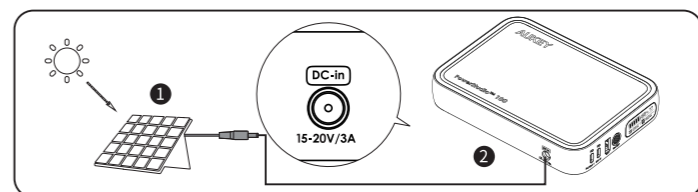

製品図

液晶画面の表示について

	バッテリー残量		AC出力周波数
	高温警告		低温警告
	入力電力		出力電力
	DC入力オン		USB-C入力オン
	AC出力オン		USB出力オン
	LEDライト		

- 02 -

本製品から接続機器に給電する方法

- USB出力**
- 電源ボタンを1回押して、電源オンにします。
 - 機器をUSB出力ポートに接続します。

- AC出力 (3ピンタイプの AC プラグにも対応しています)**
- 電源ボタンを1回押して、電源オンにします。
 - AC On/OFFボタンを2秒間長押しして、AC出力をオンにします。
 - 機器をAC出力ポートに接続します。

使用を終了する場合
入力/出力の動作がない場合、1分後に本体の電源が自動的にオフになります。または、電源ボタンを2秒間長押しして電源をオフにします。

- 03 -

本製品を充電する方法

- 本製品を充電する方法**
- 付属のACアダプターをコンセントに差し込みます。
 - 反対側をDC入力ポートに接続します。

- ソーラーパネル (別売品) による充電**
(AUKEY製のソーラーパネル(別売品)以外での動作の保証はいたしません。)
- 直射日光の当たるところにソーラーパネルを設置します。
 - 付属のDCケーブルをDC入力ポートに接続します。
 - 反対側をDC入力ポートに接続します。