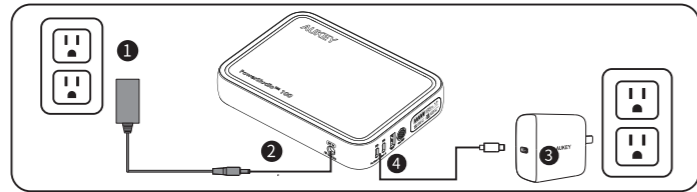

製品図

液晶画面の表示について

	バッテリー残量		AC出力周波数
	高温警告		低温警告
	入力電力		出力電力
	DC入力オン		USB-C入力オン
	AC出力オン		USB出力オン
	LEDライト		

- 02 -

本製品から接続機器に給電する方法

- USB出力**
- 電源ボタンを1回押して、電源オンにします。
 - 機器をUSB出力ポートに接続します。

- AC出力 (3ピンタイプの AC プラグにも対応しています)**
- 電源ボタンを1回押して、電源オンにします。
 - AC On/OFFボタンを2秒間長押しして、AC出力をオンにします。
 - 機器をAC出力ポートに接続します。

使用を終了する場合
入力/出力の動作がない場合、1分後に本体の電源が自動的にオフになります。または、電源ボタンを2秒間長押しして電源をオフにします。

- 03 -

本製品を充電する方法

- 本製品を充電する方法**
- 付属のACアダプターをコンセントに差し込みます。
 - 反対側をDC入力ポートに接続します。

- ソーラーパネル (別売品) による充電**
(AUKEY製のソーラーパネル(別売品)以外での動作の保証はいたしません。)
- 直射日光の当たるところにソーラーパネルを設置します。
 - 付属のDCケーブルをDC入力ポートに接続します。
 - 反対側をDC入力ポートに接続します。

- USB-Cポートによる高速充電**
- USB-C充電器(別売品)をコンセントに差し込みます。
 - ケーブルをUSB-C入力ポートに接続します。
- 04 -

Live Life Off The Grid

AUKEY

AUKEY Technology Co., Ltd.
jp.aukey.com | japansupport@aukey.com
Room 102, Building P09, South China City Electronics
Trading Center, Longgang District, Shenzhen, Guangdong, 518111, CN