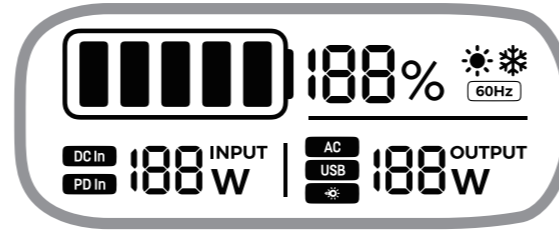

製品図

液晶画面の表示について

	バッテリー残量		AC出力周波数
	高温警告		低温警告
	入力電力		出力電力
	DC入力オン		USB-C入力オン
	AC出力オン		USB出力オン
	LEDライト		

- 02 -

本製品から接続機器に給電する方法

- USB出力**
- 電源ボタンを1回押して、電源オンにします。
 - 機器をUSB出力ポートに接続します。

- AC出力 (3ピンタイプの AC プラグにも対応しています)**
- 電源ボタンを1回押して、電源オンにします。
 - AC On/OFFボタンを2秒間長押しして、AC出力をオンにします。
 - 機器をAC出力ポートに接続します。

- 低輝度点灯
 - 高輝度点灯
 - SOSモード
- 05 -

製品仕様

型番	PS-RE01
容量	99.9Wh (22.2V / 4500mAh) 27,000mAh
寸法	173.6 × 125 × 27.5mm
重量	約840g
バッテリータイプ	リチウムイオン
入力	15-20V/3A (DC5521 端子、最大60W) 5-20V/3A (USB-Cポート、最大60W)
充電時間	約3時間 (15V / 3A ACアダプター) 約2.5時間 (60W USB-C PD充電器) 約1.5時間 (45W DC入力+60W PD入力の同時充電)
USB出力	USB-A (QC3.0)×1ポート: 5V / 3A, 9V / 2A, 12V / 1.5A USB-C1 (PD3.0)×1ポート: 5V / 3A, 9V / 3A, 12V / 3A, 15V / 3A, 20V / 3A USB-C2 (PD3.0)×1ポート: 5V / 3A, 9V / 2.22A, 12V / 1.67A
AC出力	100-110V~60Hz (定格出力100W、瞬間最大出力200W)正弦波出力
最大出力 (合計)	180W (AC+USB-C1+USB-C2+USB-A)
LEDライト	1W (~100lm)
動作温度範囲	0°C-40°C
動作湿度範囲	30%-70%