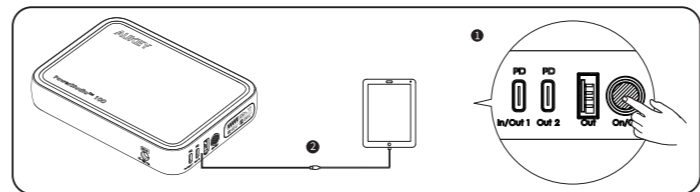

製品図

液晶画面の表示について

	バッテリー残量		AC出力周波数
	高温警告		低温警告
	入力電力		出力電力
	DC入力オン		USB-C入力オン
	AC出力オン		USB出力オン
	LEDライト		

- 02 -

本製品から接続機器に給電する方法

- USB出力**
- 電源ボタンを1回押して、電源オンにします。
 - 機器をUSB出力ポートに接続します。

- AC出力 (3ピンタイプの AC プラグにも対応しています)**
- 電源ボタンを1回押して、電源オンにします。
 - AC On/OFFボタンを2秒間長押しして、AC出力をオンにします。
 - 機器をAC出力ポートに接続します。

使用を終了する場合
入力/出力の動作がない場合、1分後に本体の電源が自動的にオフになります。または、電源ボタンを2秒間長押しして電源をオフにします。

- 03 -

本製品を充電する方法

- 本製品を充電する方法**
- 付属のACアダプターをコンセントに差し込みます。
 - 反対側をDC入力ポートに接続します。

- ソーラーパネル (別売品) による充電**
(AUKEY製のソーラーパネル(別売品)以外での動作の保証はいたしません。)
- 直射日光の当たるところにソーラーパネルを設置します。
 - 付属のDCケーブルをDC入力ポートに接続します。
 - 反対側をDC入力ポートに接続します。