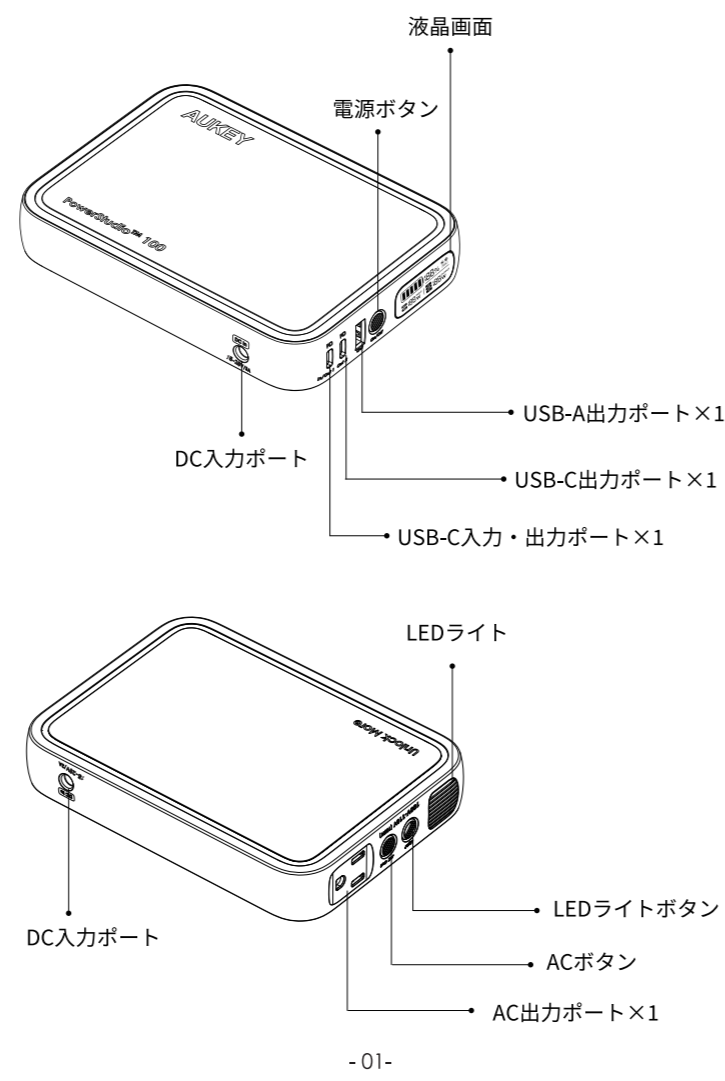

製品図

液晶画面の表示について

	バッテリー残量		AC出力周波数
	高温警告		低温警告
	入力電力		出力電力
	DC入力オン		USB-C入力オン
	AC出力オン		USB出力オン
	LEDライト		

- 02 -

本製品から接続機器に給電する方法

- USB出力**
- 電源ボタンを1回押して、電源オンにします。
 - 機器をUSB出力ポートに接続します。

- AC出力 (3ピンタイプの AC プラグにも対応しています)**
- 電源ボタンを1回押して、電源オンにします。
 - AC On/OFFボタンを2秒間長押しして、AC出力をオンにします。
 - 機器をAC出力ポートに接続します。

使用を終了する場合
入力/出力の動作がない場合、1分後に本体の電源が自動的にオフになります。または、電源ボタンを2秒間長押しして電源をオフにします。

- 03 -

本製品を充電する方法

- 本製品を充電する方法**
- 付属のACアダプターをコンセントに差し込みます。
 - 反対側をDC入力ポートに接続します。

- ソーラーパネル (別売品) による充電**
(AUKEY製のソーラーパネル(別売品)以外での動作の保証はいたしません。)
- 直射日光の当たるところにソーラーパネルを設置します。
 - 付属のDCケーブルをDC入力ポートに接続します。
 - 反対側をDC入力ポートに接続します。

- 同時充電に対応 (45W DC入力+60W PD入力合計105W)**
- 付属のACアダプターをコンセントに差し込みます。
 - 反対側をDC入力に接続します。
 - 60W USB-C充電器(別売品)をコンセントに差し込みます。
 - ケーブルをUSB-C入力ポートに接続します。

LEDライト

3つのモードがあります。電源ボタンを1回押して、電源オンにします。そして、LEDライトボタンを2秒間長押しすると、LEDライトが点灯します。
LEDライトボタンを1回押すと、モードが切り替わります。LEDライトをオフにするには、LEDライトボタンを2秒間長押しします。

- 低輝度点灯
 - 高輝度点灯
 - SOSモード
- 05 -

製品仕様

型番	PS-RE01
容量	99.9Wh (22.2V / 4500mAh) 27,000mAh
寸法	173.6 × 125 × 27.5mm
重量	約840g
バッテリータイプ	リチウムイオン
入力	15-20V/3A (DC5521 端子、最大60W) 5-20V/3A (USB-Cポート、最大60W)
充電時間	約3時間 (15V / 3A ACアダプター) 約2.5時間 (60W USB-C PD充電器) 約1.5時間 (45W DC入力+60W PD入力の同時充電)
USB出力	USB-A (QC3.0)×1ポート: 5V / 3A, 9V / 2A, 12V / 1.5A USB-C1 (PD3.0)×1ポート: 5V / 3A, 9V / 3A, 12V / 3A, 15V / 3A, 20V / 3A USB-C2 (PD3.0)×1ポート: 5V / 3A, 9V / 2.22A, 12V / 1.67A
AC出力	100-110V~60Hz (定格出力100W、瞬間最大出力200W)正弦波出力
最大出力 (合計)	180W (AC+USB-C1+USB-C2+USB-A)
LEDライト	1W (~100lm)
動作温度範囲	0°C-40°C
動作湿度範囲	30%-70%