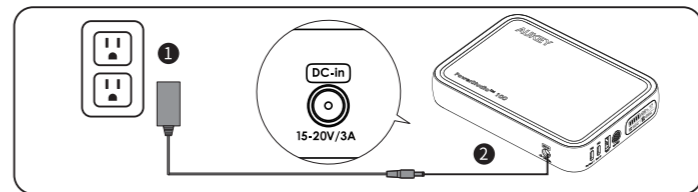

製品図

液晶画面の表示について

	バッテリー残量		AC出力周波数
	高温警告		低温警告
	入力電力		出力電力
	DC入力オン		USB-C入力オン
	AC出力オン		USB出力オン
	LEDライト		

- 02 -

本製品から接続機器に給電する方法

- USB出力**
- 電源ボタンを1回押して、電源オンにします。
 - 機器をUSB出力ポートに接続します。

- AC出力 (3ピンタイプの AC プラグにも対応しています)**
- 電源ボタンを1回押して、電源オンにします。
 - AC On/OFFボタンを2秒間長押しして、AC出力をオンにします。
 - 機器をAC出力ポートに接続します。

使用を終了する場合
入力/出力の動作がない場合、1分後に本体の電源が自動的にオフになります。または、電源ボタンを2秒間長押しして電源をオフにします。

- 03 -

本製品を充電する方法

- 本製品を充電する方法**
- 付属のACアダプターをコンセントに差し込みます。
 - 反対側をDC入力ポートに接続します。

- ソーラーパネル (別売品) による充電**
(AUKEY製のソーラーパネル(別売品)以外での動作の保証はいたしません。)
- 直射日光の当たるところにソーラーパネルを設置します。
 - 付属のDCケーブルをDC入力ポートに接続します。
 - 反対側をDC入力ポートに接続します。