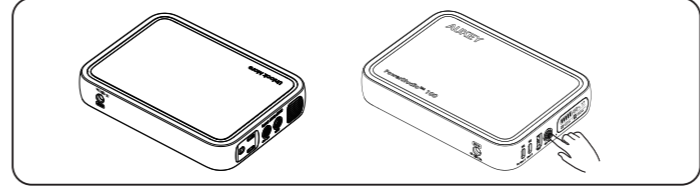

製品図

液晶画面の表示について

	バッテリー残量		AC出力周波数
	高温警告		低温警告
	入力電力		出力電力
	DC入力オン		USB-C入力オン
	AC出力オン		USB出力オン
	LEDライト		

- 02 -

本製品から接続機器に給電する方法

- USB出力**
- 電源ボタンを1回押して、電源オンにします。
 - 機器をUSB出力ポートに接続します。

- AC出力 (3ピンタイプの AC プラグにも対応しています)**
- 電源ボタンを1回押して、電源オンにします。
 - AC On/OFFボタンを2秒間長押しして、AC出力をオンにします。
 - 機器をAC出力ポートに接続します。

使用を終了する場合
入力/出力の動作がない場合、1分後に本体の電源が自動的にオフになります。または、電源ボタンを2秒間長押しして電源をオフにします。

- 03 -

本製品を充電する方法

- 本製品を充電する方法**
- 付属のACアダプターをコンセントに差し込みます。
 - 反対側をDC入力ポートに接続します。

- ソーラーパネル (別売品) による充電**
(AUKEY製のソーラーパネル(別売品)以外での動作の保証はいたしません。)
- 直射日光の当たるところにソーラーパネルを設置します。
 - 付属のDCケーブルをDC入力ポートに接続します。
 - 反対側をDC入力ポートに接続します。