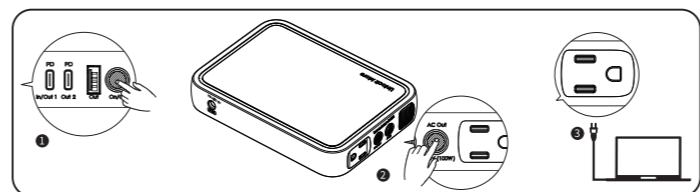

製品図

液晶画面の表示について

	バッテリー残量		AC出力周波数
	高温警告		低温警告
	入力電力		出力電力
	DC入力オン		USB-C入力オン
	AC出力オン		USB出力オン
	LEDライト		

- 02 -

本製品から接続機器に給電する方法

- USB出力**
- 電源ボタンを1回押して、電源オンにします。
 - 機器をUSB出力ポートに接続します。

- AC出力 (3ピンタイプの AC プラグにも対応しています)**
- 電源ボタンを1回押して、電源オンにします。
 - AC On/OFFボタンを2秒間長押しして、AC出力をオンにします。
 - 機器をAC出力ポートに接続します。

使用を終了する場合
入力/出力の動作がない場合、1分後に本体の電源が自動的にオフになります。または、電源ボタンを2秒間長押しして電源をオフにします。

- 03 -

本製品を充電する方法

- 本製品を充電する方法**
- 付属のACアダプターをコンセントに差し込みます。
 - 反対側をDC入力ポートに接続します。

- ソーラーパネル (別売品) による充電**
(AUKEY製のソーラーパネル(別売品)以外での動作の保証はいたしません。)
- 直射日光の当たるところにソーラーパネルを設置します。
 - 付属のDCケーブルをDC入力ポートに接続します。
 - 反対側をDC入力ポートに接続します。