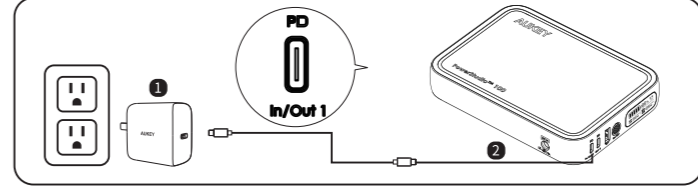

製品図

液晶画面の表示について

	バッテリー残量		AC出力周波数
	高温警告		低温警告
	入力電力		出力電力
	DC入力オン		USB-C入力オン
	AC出力オン		USB出力オン
	LEDライト		

- 02 -

本製品から接続機器に給電する方法

- USB出力**
- 電源ボタンを1回押して、電源オンにします。
 - 機器をUSB出力ポートに接続します。

- AC出力 (3ピンタイプの AC プラグにも対応しています)**
- 電源ボタンを1回押して、電源オンにします。
 - AC On/OFFボタンを2秒間長押しして、AC出力をオンにします。
 - 機器をAC出力ポートに接続します。

使用を終了する場合
入力/出力の動作がない場合、1分後に本体の電源が自動的にオフになります。または、電源ボタンを2秒間長押しして電源をオフにします。

- 03 -

本製品を充電する方法

- 本製品を充電する方法**
- 付属のACアダプターをコンセントに差し込みます。
 - 反対側をDC入力ポートに接続します。

- ソーラーパネル (別売品) による充電**
(AUKEY製のソーラーパネル(別売品)以外での動作の保証はいたしません。)
- 直射日光の当たるところにソーラーパネルを設置します。
 - 付属のDCケーブルをDC入力ポートに接続します。
 - 反対側をDC入力ポートに接続します。

- USB-Cポートによる高速充電**
- USB-C充電器(別売品)をコンセントに差し込みます。
 - ケーブルをUSB-C入力ポートに接続します。
- 04 -

Live Life Off The Grid

AUKEY

AUKEY Technology Co., Ltd.
jp.aukey.com | japansupport@aukey.com
Room 102, Building P09, South China City Electronics
Trading Center, Longgang District, Shenzhen, Guangdong, 518111, CN